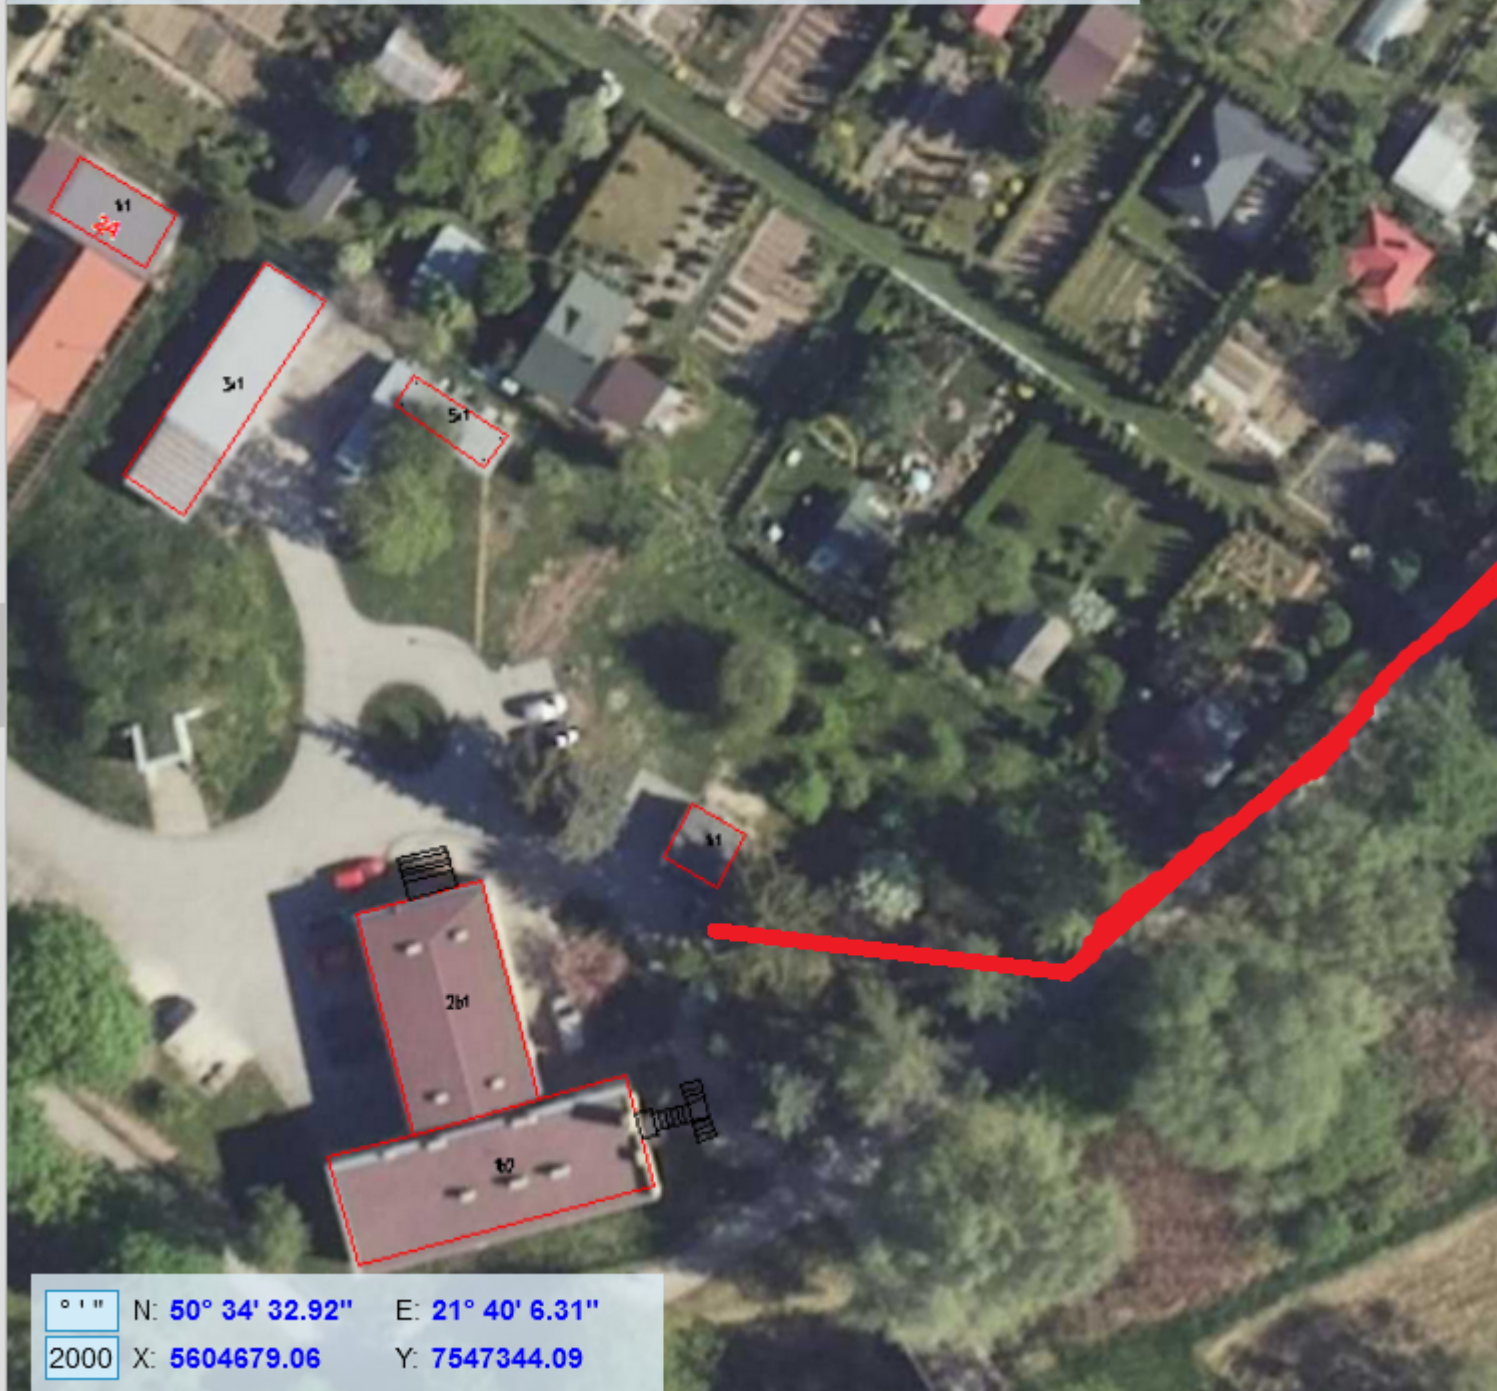

## Tymczasowy dojazd do Okręgu PZW w Tarnobrzegu z ulicy Wałowej

Do Okręgu PZW w Tarnobrzegu można dojechać wyłącznie drogą od ulicy Wałowej.

Oto tymczasowy dojazd:

Mapka 1

Mapka2

# Geoportal miasta Tarnobrzeg

[Pomoc](#) [Strona UM](#) [Strona główna](#)

0 1"	N: 50° 34' 32.92"	E: 21° 40' 6.31"
2000	X: 5604679.06	Y: 7547344.09

21 września 2023, 07:29