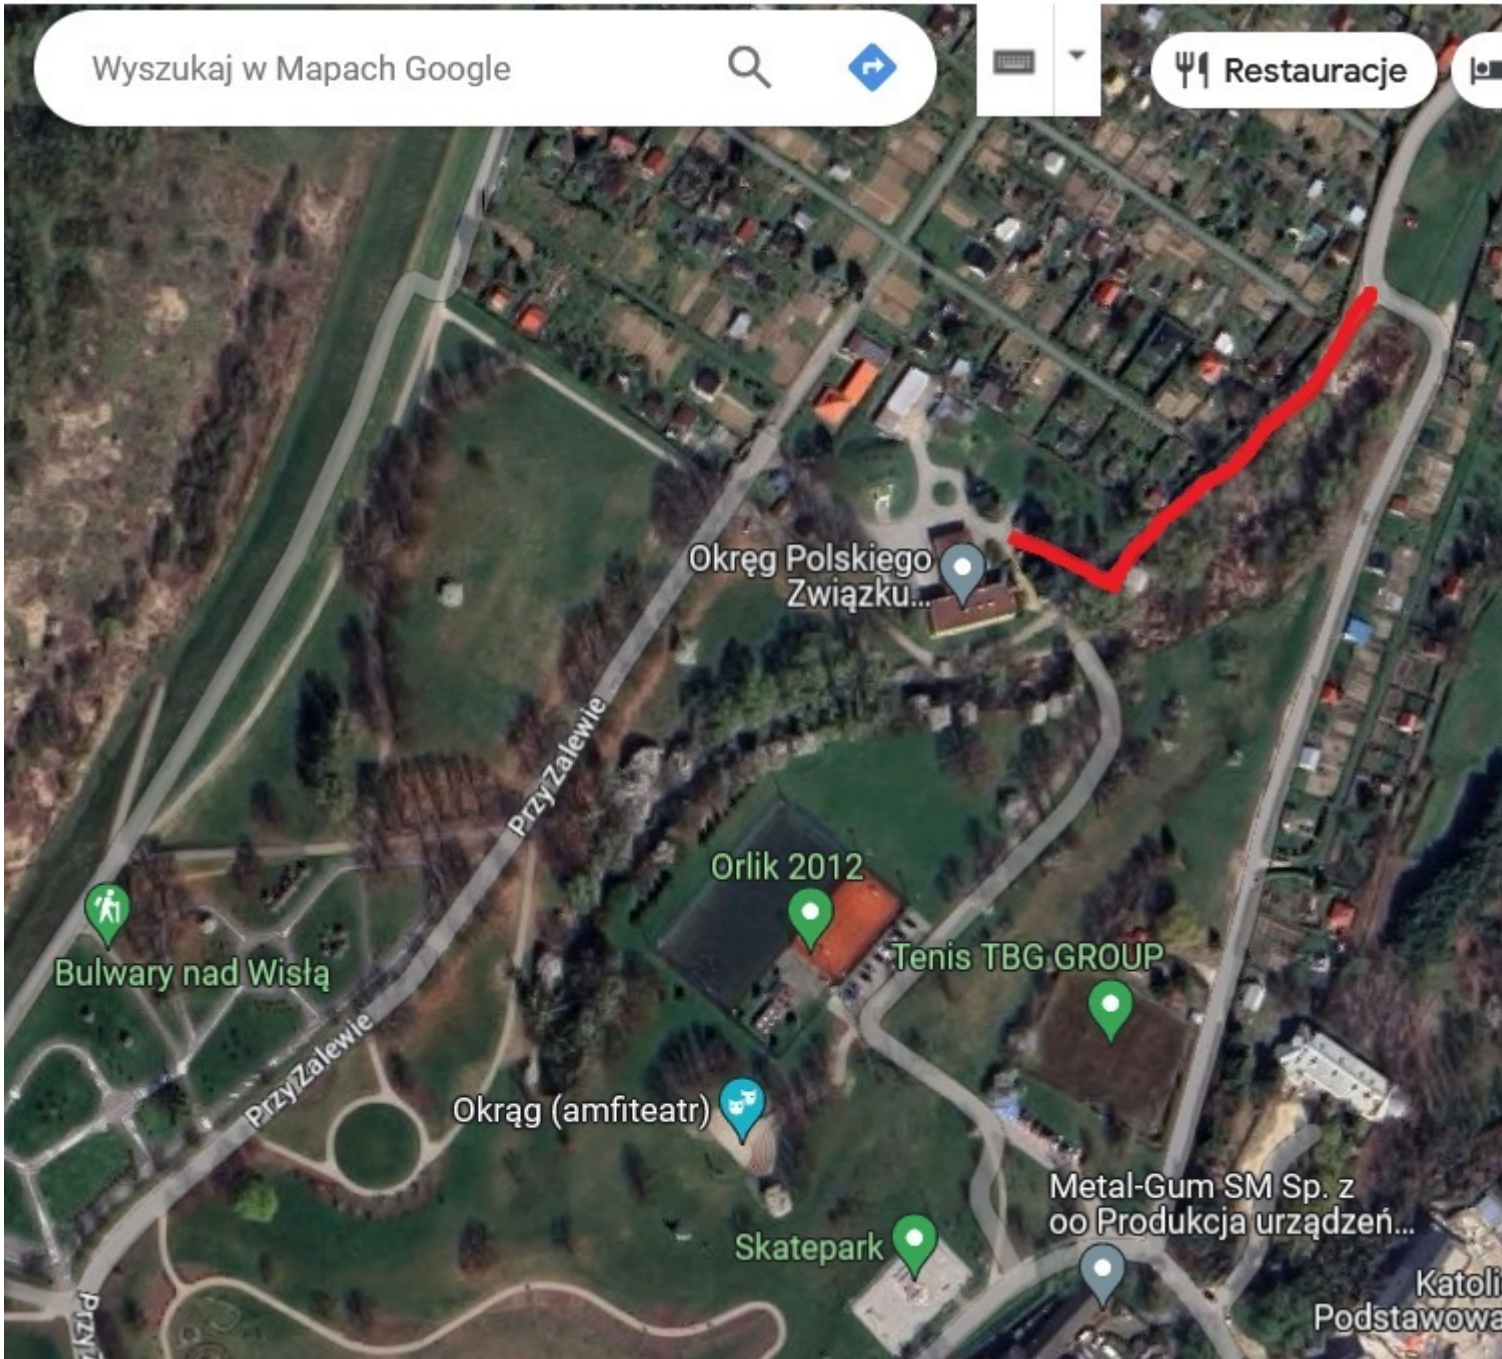

## Tymczasowy dojazd do Okręgu PZW w Tarnobrzegu z ulicy Wałowej

Do Okręgu PZW w Tarnobrzegu można dojechać wyłącznie drogą od ulicy Wałowej.

Oto tymczasowy dojazd:

Mapka 1

Mapka2

# Geoportal miasta Tarnobrzeg

[Pomoc](#) [Strona UM](#) [Strona główna](#)

0 1"	N: 50° 34' 32.92"	E: 21° 40' 6.31"
2000	X: 5604679.06	Y: 7547344.09

21 września 2023, 07:29