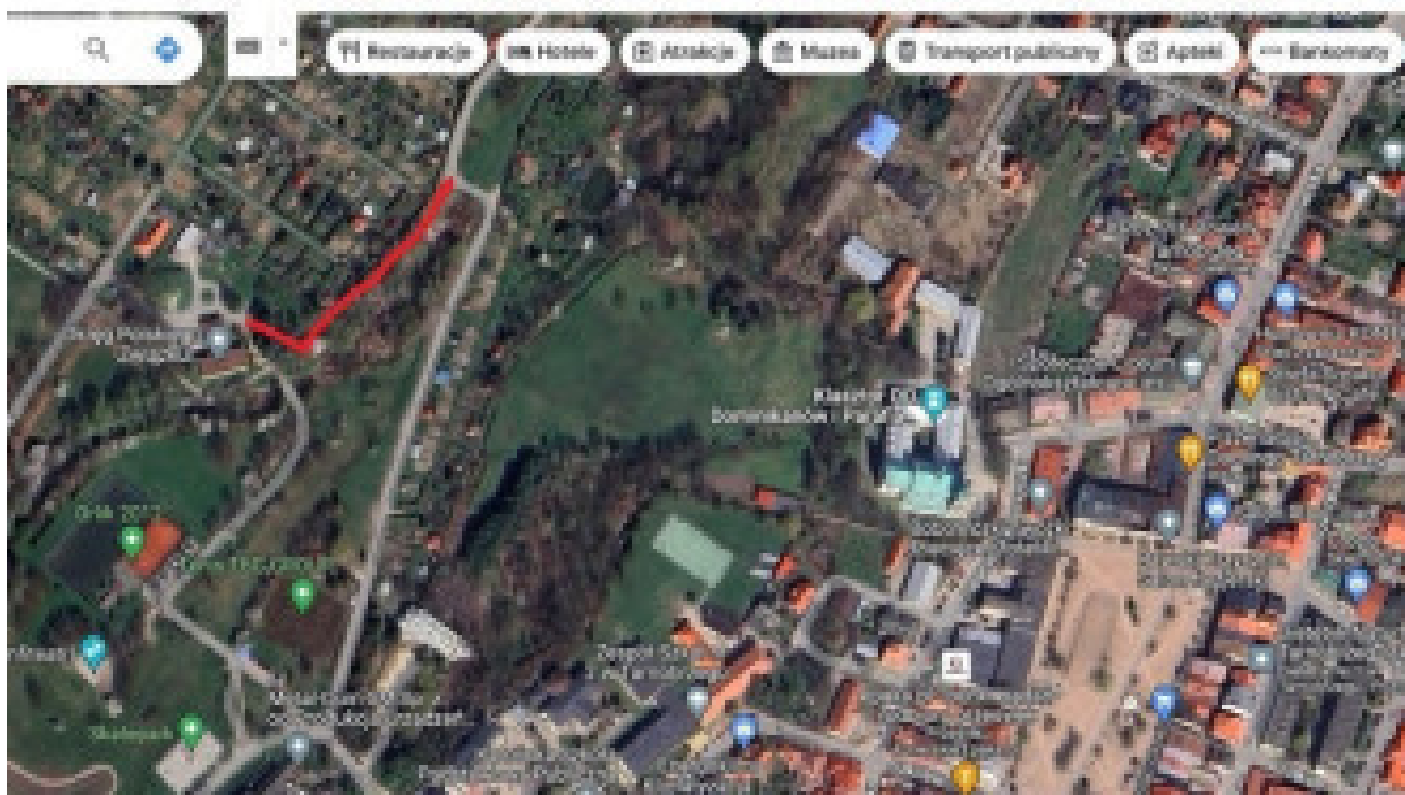

## Tymczasowy dojazd do Okręgu PZW w Tarnobrzegu z ulicy Wałowej

Do Okręgu PZW w Tarnobrzegu można dojechać wyłącznie drogą od ulicy Wałowej.

Oto tymczasowy dojazd:

Mapka 1

Mapka2

# Geoportal miasta Tarnobrzeg

[Pomoc](#) [Strona UM](#) [Strona główna](#)

0 1"	N: 50° 34' 32.92"	E: 21° 40' 6.31"
2000	X: 5604679.06	Y: 7547344.09

21 września 2023, 07:29